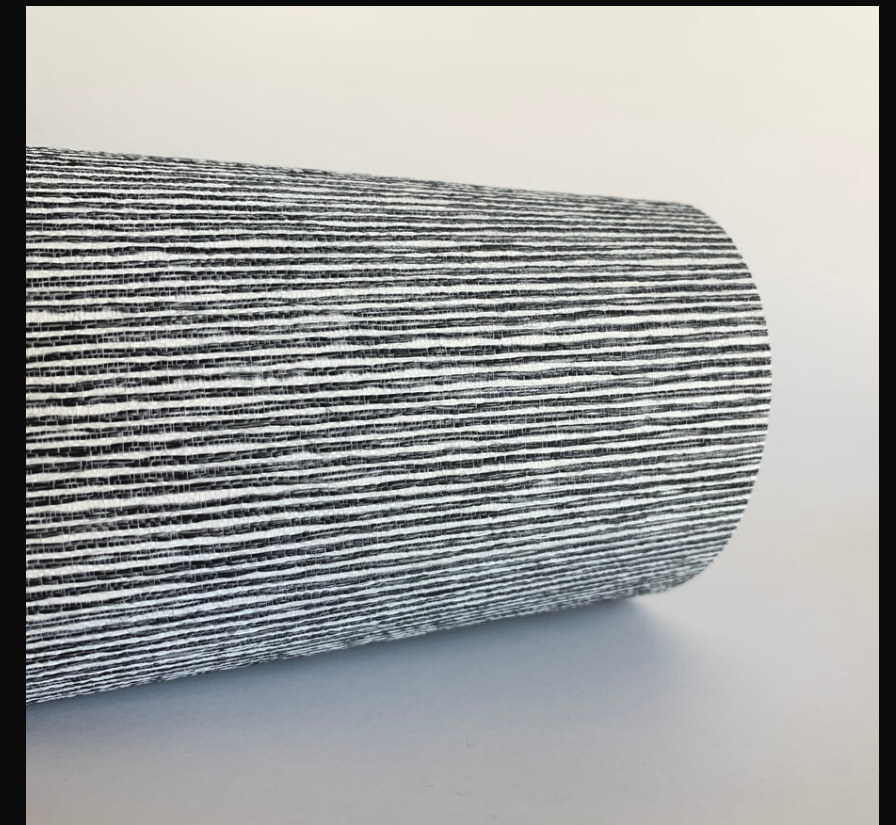

TeresaQS - White 110" FR

TeresaQS - Ivory 110" FR

TeresaQS - Beige 110" FR

TeresaQS - Grey 110" FR

TeresaQS - Pewter 110" FR

TeresaQS - Charcoal 110" FR

*Ready  
to Ship*

**BLACKOUT  
ROLLER  
SHADE  
FABRICS**

HUBBARD  
*contract*

CleopatraQS - White 110" FR

CleopatraQS - Amber 110" FR

CleopatraQS - Bronze 110" FR

CleopatraQS - Silver 110" FR

CleopatraQS - Ash 110" FR

CleopatraQS - Charcoal 110" FR

*Ready  
to Ship*